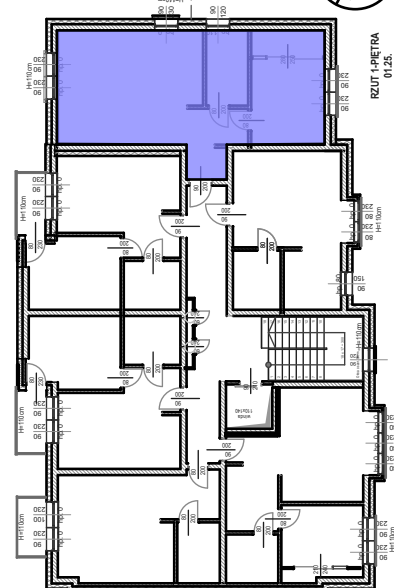

mieszkanie

WIDOK BUDYNKU - ZACHODNI od północny

RZUT 1-PIĘTRA

Dane :

9

M-1D  
46,4 m<sup>2</sup>

Investor :

**STB Sp z o.o.**  
74-300 Myślibórz ul. Królewiecka 45

**BUDYNEK WIELORODZINNY**  
74-300 Myślibórz ul. W. Pileckiego nr-10A

Nazwa rysunku

**FOLDER**  
**Mieszkanie**  
**NR-9**

Nr. rysunku

**M9**

Data:  
10.2024r