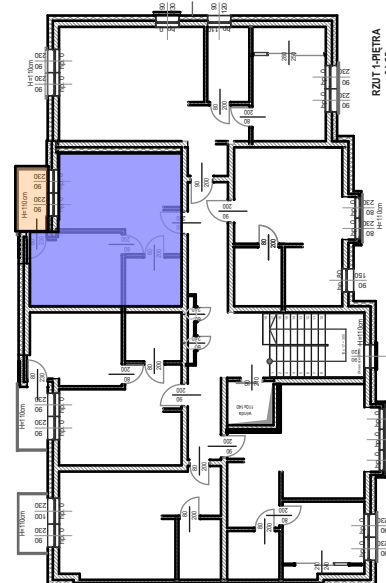

RZUT 1-PIĘTRA

WIDOK BUDYNKU - ZACHODNI od północny

Dane :	
8	M-1C 31,2 m²
Inwestor : STB Sp z o.o. 74-300 Myślibórz ul. Królewicka 45	
BUDYNEK WIELORODZINNY 74-300 Myślibórz ul. W. Pileckiego nr-10A	
Nazwa rysunku	Nr. rysunku
Folder Mieszkanie Nr-8	M8 Data: 10.2024r