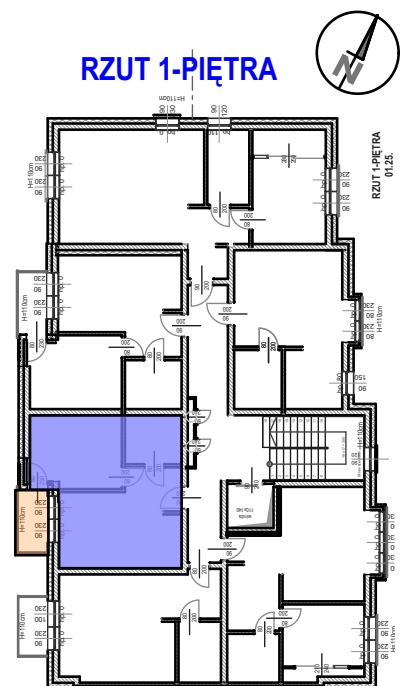

mieszkanie

RZUT 1-PIĘTRA

WIDOK BUDYNKU - ZACHODNI od północny

Dane :

7 **M-1B**
30,0 m²

Investor : **STB Sp z o.o.**
74-300 Myślibórz ul. Królewicka 45

BUDYNEK WIELORODZINNY
74-300 Myślibórz ul. W. Pileckiego nr-10A

Nazwa rysunku

Nr. rysunku

FOLDER
Mieszkanie
Nr-7

M7

Data:
10.2024r