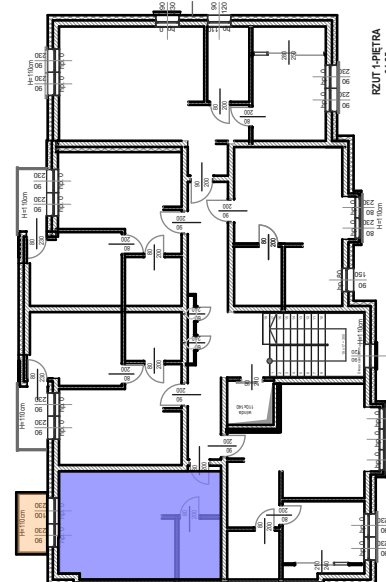

RZUT 1-PIĘTRA

WIDOK BUDYNKU - ZACHODNI od północny

Dane :

6

M-1A
25,5 m²

Investor :

STB Sp z o.o.
74-300 Myślibórz ul. Królewicka 45

BUDYNEK WIELORODZINNY
74-300 Myślibórz ul. W. Pileckiego nr-10A

Nazwa rysunku

FOLDER
Mieszkanie
Nr-6

Nr. rysunku

M6

Data:
10.2024r