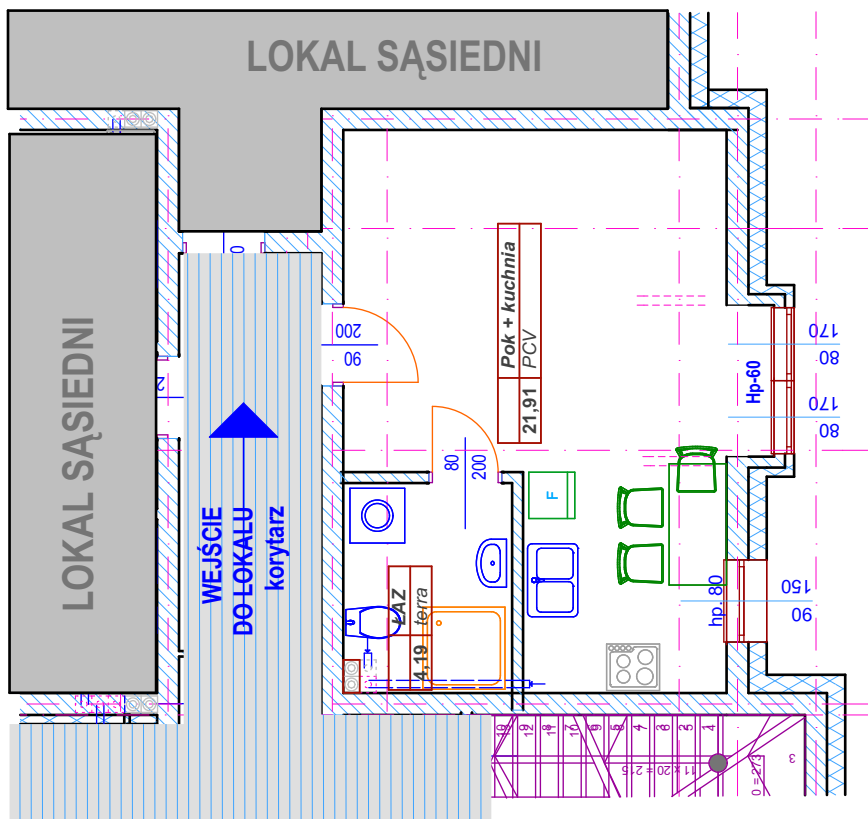

mieszkanie

RZUT PARTERU

WIDOK BUDYNKU - WSCHODNI od północny

Dane :

4

M-1E
25,80 m²

Investor :

STB Sp z o.o.
74-300 Myślibórz ul. Królewicka 45

BUDYNEK WIELORODZINNY
74-300 Myślibórz ul. W. Pileckiego nr-10A

Nazwa rysunku

FOLDER
Mieszkanie
NR-4

Nr. rysunku

M4

Data:
10.2024r