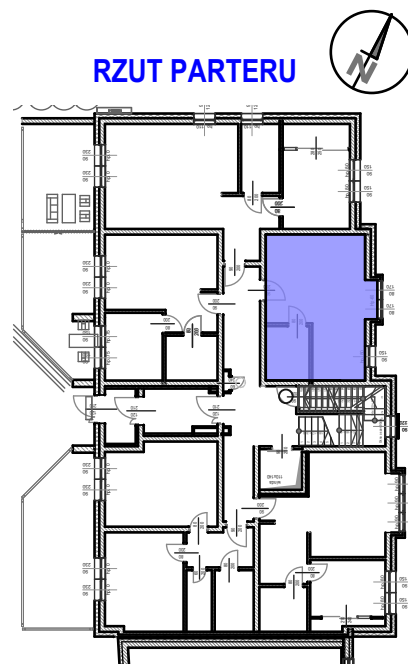

mieszkanie

RZUT PARTERU

WIDOK BUDYNKU - WSCHODNI od północny

Dane :

4

M-1E
25,80 m²

Investor :

STB Sp z o.o.
74-300 Myślibórz ul. Królewicka 45

BUDYNEK WIELORODZINNY
74-300 Myślibórz ul. W. Pileckiego nr-10A

Nazwa rysunku

FOLDER
Mieszkanie
NR-4

Nr. rysunku

M4

Data:
10.2024r