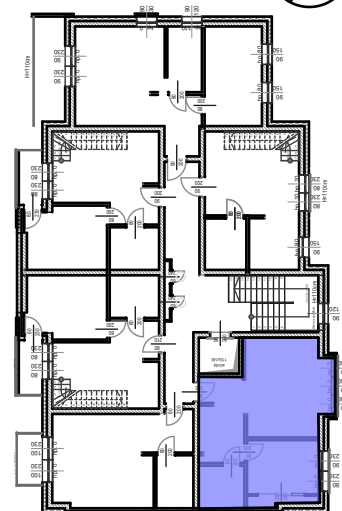

mieszkanie

RZUT 3 PIĘTRA

WIDOK BUDYNKU - WSCHODNI od południa

WIDOK PÓŁN - WSCH

Dane :

**23** **M-1F**  
**36.0 m<sup>2</sup>**

Inwestor : **STB Sp z o.o.**  
**74-300 Myślibórz ul. Królewiecka 45**

**BUDYNEK WIELORODZINNY**  
**74-300 Myślibórz ul. W. Pileckiego nr-10A**

Nazwa rysunku **FOLDER Mieszkanie Nr-23** Nr. rysunku **M23**  
Data: 10.2024r