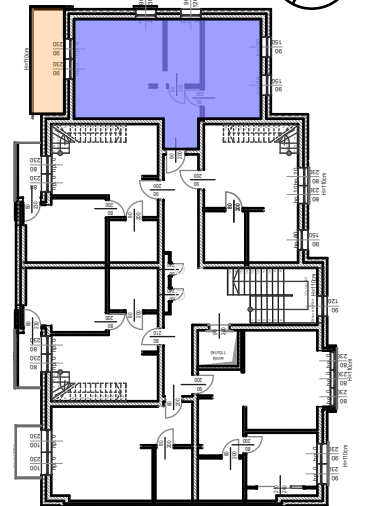

mieszkanie

RZUT 3 PIĘTRA

WIDOK BUDYNKU - ZACHODNI od północny

Dane :

21

M-1D
37,5 m²

Investor :

STB Sp z o.o.
74-300 Myślibórz ul. Królewicka 45

BUDYNEK WIELORODZINNY
74-300 Myślibórz ul. W. Pileckiego nr-10A

Nazwa rysunku

FOLDER
Mieszkanie
Nr-21

Nr. rysunku

M21

Data:
10.2024r