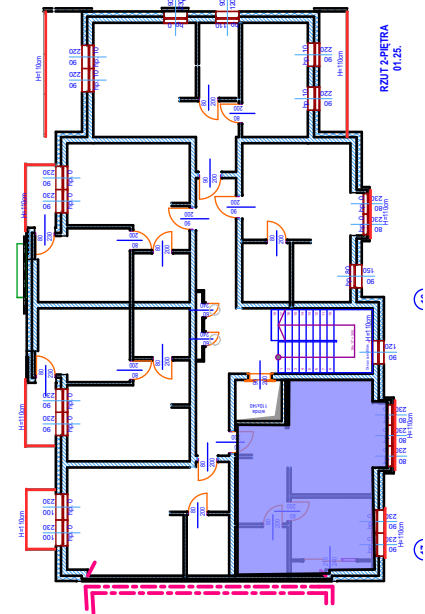

mieszkanie

RZUT 2-PIĘTRA

WIDOK BUDYNKU - WSCHODNI od południa

WIDOK WSCH od PN

Dane :

17

M-1F
36.0 m²

Investor :

STB Sp z o.o.
74-300 Myślibórz ul. Królewicka 45

BUDYNEK WIELORODZINNY
74-300 Myślibórz ul. W. Pileckiego nr-10A

Nazwa rysunku

FOLDER
Mieszkanie
Nr-17

Nr. rysunku

M17

Data:
10.2024r