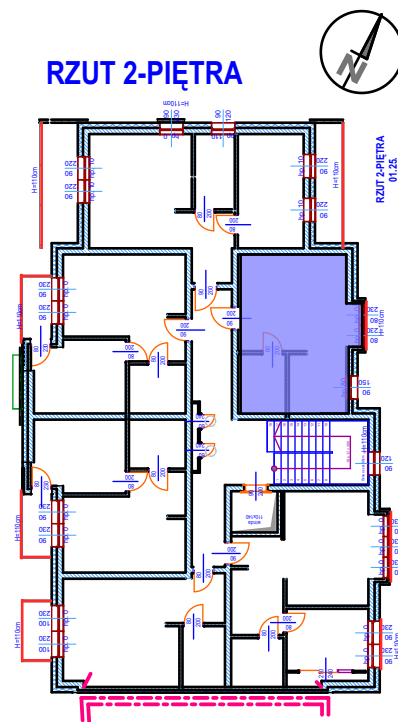

mieszkanie

RZUT 2-PIĘTRA

WIDOK BUDYNKU - WSCHODNI od północny

Dane :	
16	M-1E 25,80 m ²
Inwestor : STB Sp z o.o. 74-300 Myślibórz ul. Królewiecka 45	
BUDYNEK WIELORODZINNY 74-300 Myślibórz ul. W. Pileckiego nr-10A	
Nazwa rysunku	Nr. rysunku
FOLDER Mieszkanie NR-16	M16 Data: 10.2024r