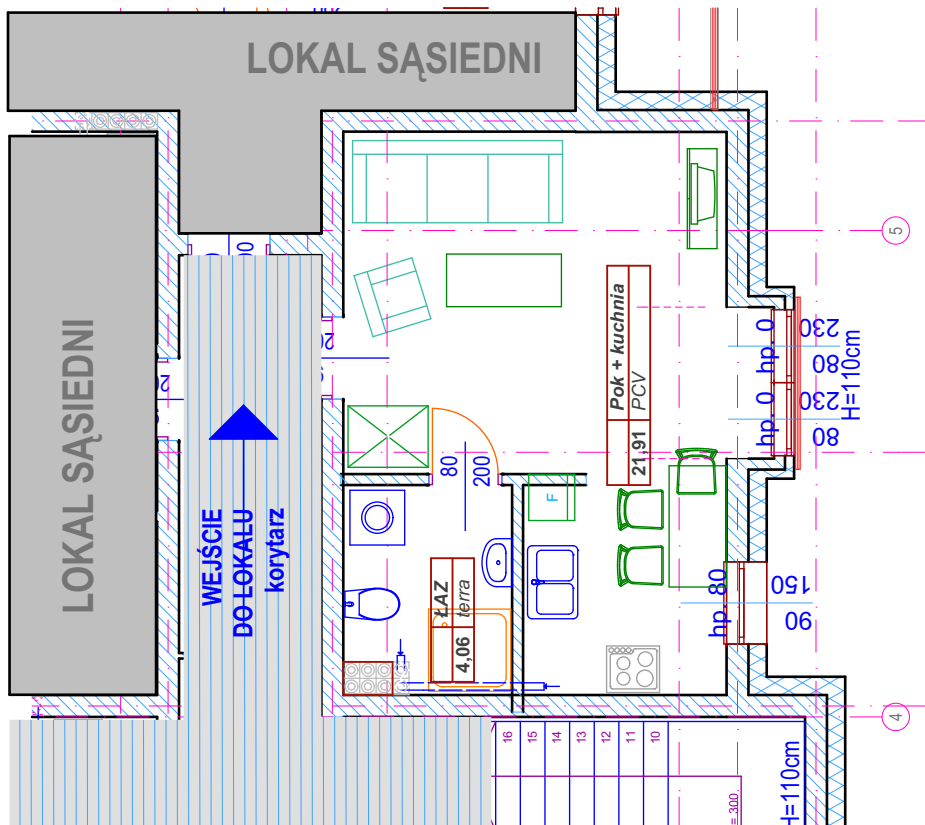

mieszkanie

RZUT 2-PIĘTRA

WIDOK BUDYNKU - WSCHODNI od północny

Dane :	
16	M-1E 25,80 m ²
Inwestor : STB Sp z o.o. 74-300 Myślibórz ul. Królewiecka 45	
BUDYNEK WIELORODZINNY 74-300 Myślibórz ul. W. Pileckiego nr-10A	
Nazwa rysunku	Nr. rysunku
FOLDER Mieszkanie NR-16	M16 Data: 10.2024r