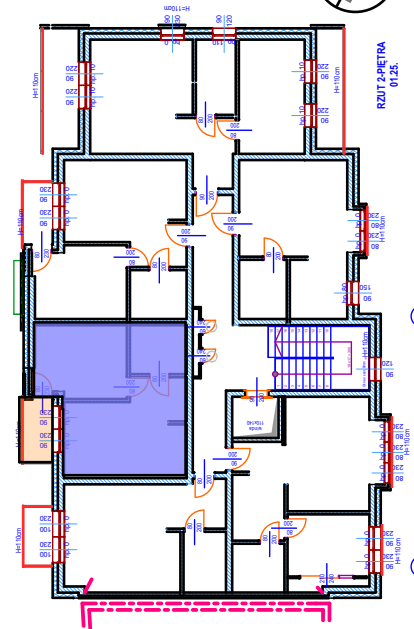

**RZUT 2-PIĘTRA**

**WIDOK BUDYNKU - ZACHODNI od północny**

Dane :		<b>13</b>	<b>M-1B 30,0 m<sup>2</sup></b>
Inwestor : <b>STB Sp z o.o.</b> 74-300 Myślibórz ul. Królewicka 45			
BUDYNEK WIELORODZINNY 74-300 Myślibórz ul. W. Pileckiego nr-10A			
Nazwa rysunku		Nr. rysunku	
<b>FOLDER Mieszkanie nr-13</b>		<b>M13</b>	
		Data: 10.2024r	