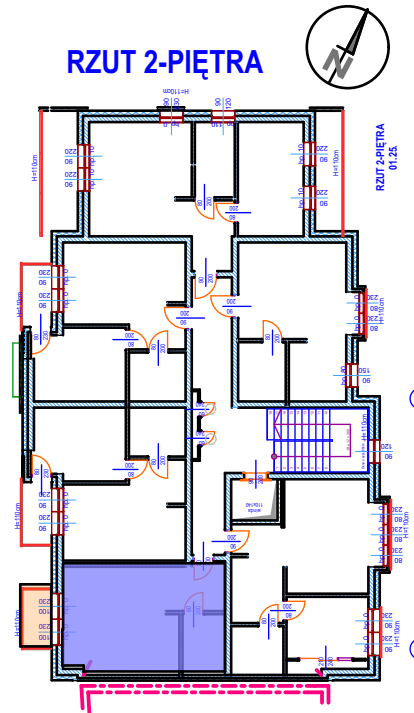

RZUT 2-PIĘTRA

WIDOK BUDYNKU - ZACHODNI od północny

Dane :

12

M-1A
25,5m²

Investor :

STB Sp z o.o.
74-300 Myślibórz ul. Królewiecka 45

BUDYNEK WIELORODZINNY
74-300 Myślibórz ul. W. Pileckiego nr-10A

Nazwa rysunku

FOLDER
Mieszkanie
Nr-12

Nr. rysunku

M12

Data:
10.2024r