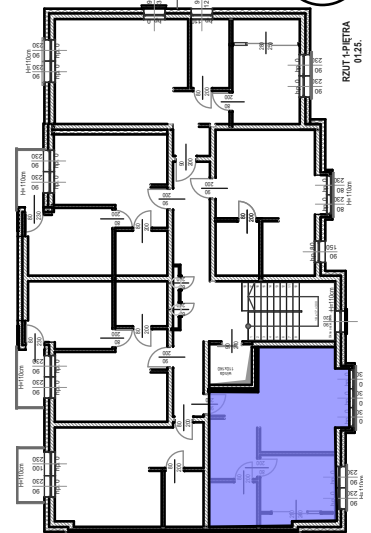

mieszkanie

RZUT 1-PIĘTRA

WIDOK BUDYNKU - WSCHODNI od południa

WIDOK WSCH od PN

Dane :

11

M-1F
36.0 m²

Investor :

STB Sp z o.o.
74-300 Myślibórz ul. Królewicka 45

BUDYNEK WIELORODZINNY
74-300 Myślibórz ul. W. Pileckiego nr-10A

Nazwa rysunku

FOLDER
Mieszkanie
NR-11

Nr. rysunku

M11

Data:
10.2024r