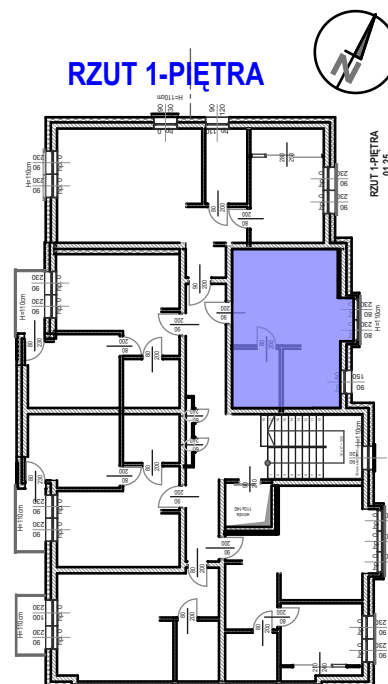

mieszkanie

RZUT 1-PIĘTRA

WIDOK BUDYNKU - WSCHODNI od północny

Dane :

10

M-1E  
25,8 m<sup>2</sup>

Investor :

**STB Sp z o.o.**  
74-300 Myślibórz ul. Królewiecka 45

**BUDYNEK WIELORODZINNY**  
74-300 Myślibórz ul. W. Pileckiego nr-10A

Nazwa rysunku

**FOLDER**  
**Mieszkanie**  
**nr-10**

Nr. rysunku

**M10**

Data:  
10.2024r