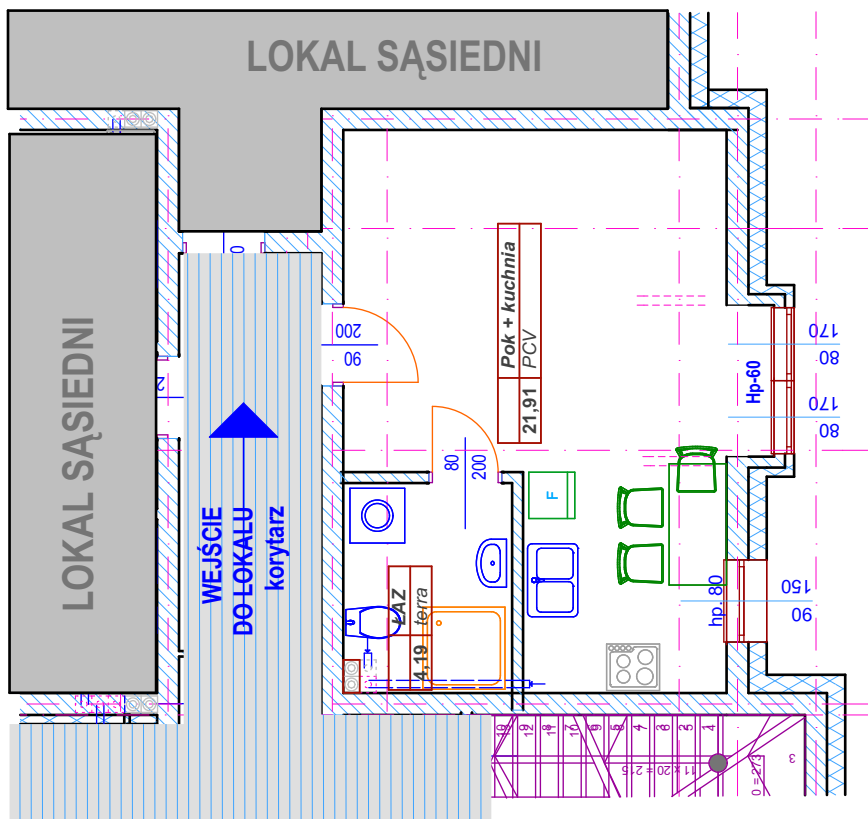

mieszkanie

RZUT 1-PIĘTRA

WIDOK BUDYNKU - WSCHODNI od północny

Dane :

10

M-1E  
25,8 m<sup>2</sup>

Investor :

**STB Sp z o.o.**  
74-300 Myślibórz ul. Królewiecka 45

**BUDYNEK WIELORODZINNY**  
74-300 Myślibórz ul. W. Pileckiego nr-10A

Nazwa rysunku

**FOLDER**  
**Mieszkanie**  
**nr-10**

Nr. rysunku

**M10**

Data:  
10.2024r