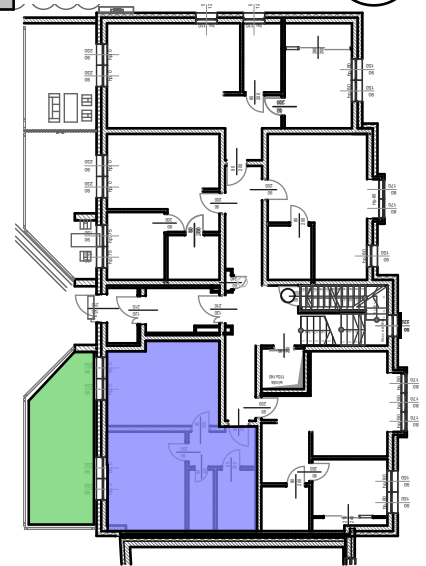

RZUT PARTERU

WIDOK BUDYNKU - ZACHODNI od północny

Dane :

1 M-1A
41,30 m²

Investor : **STB Sp z o.o.**
74-300 Myślibórz ul. Królewicka 45

BUDYNEK WIELORODZINNY
74-300 Myślibórz ul. W. Pileckiego nr-10A

Nazwa rysunku

FOLDER
Mieszkanie
Nr--1

Nr. rysunku

M1

Data:
10.2024r